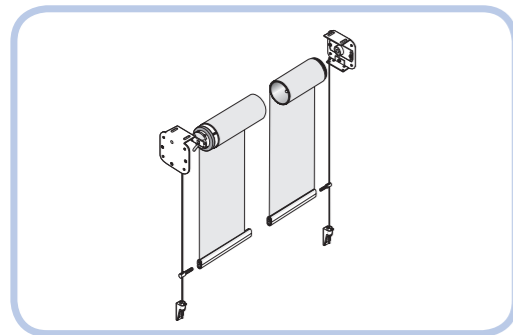

TESS 308™ SYSTÈME VERTICAL POUR L'INTÉRIEUR

Store vertical à grande envergure

COMMANDEZ ICI

Toile screen standard

AVANCÉE (MM)	LARGEUR (MM)			
	970 - 1500	1501 - 2500	2501 - 3500	3501 - 4200
< 3000	1 354.70 €	1 714.75 €	1 968.75 €	2 145.75 €
3001 – 4500	1 544.70 €	2 031.75 €	2 411.75 €	2 676.75 €
4501 – 6000	1 734.70 €	2 347.75 €	2 854.75 €	3 208.75 €