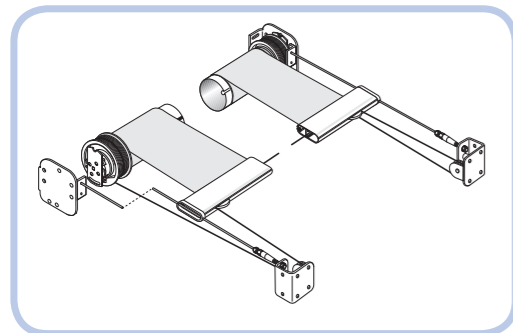

SÉRIE TESS™ 100

TESS™ 140 STORE À GUIDAGE PAR CÂBLE

Fiable, universel et discret

COMMANDEZ ICI

AVANCÉE (MM)	LARGEUR (MM)		
	1150-2000	2001-3000	3001-4000
< 2000	1 548.00 €	1 751.15 €	1 998.45 €
2001 - 3000	1 644.65 €	1 899.35 €	2 198.45 €
3001 - 4000	1 765.50 €	2 072.20 €	2 423.15 €
4001 - 5300	1 948.90 €	2 322.95 €	2 741.25 €* ¹
5301 - 6500	2 064.50 €	2 500.80 €* ¹	contactez GD