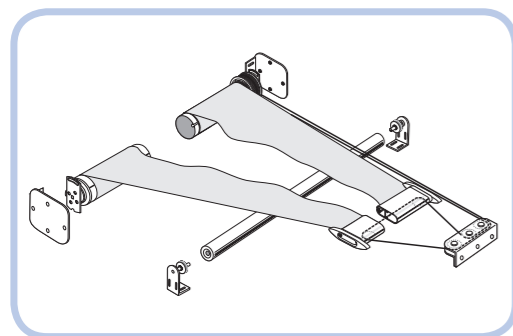

SYSTÈMES COMPLÉMENTAIRES

Voici des stores supplémentaires de notre portfolio.
Veuillez contacter notre équipe de vente pour obtenir un devis.

TESS™ 101 ET TESS™ 102

Stores triangulaires et trapézoïdales pour applications internes

- Avancée ≤ 6500 mm
- Largeur ≤ 4000 mm
- Superficie ≤ 16 m²

PIÈCES DÉTACHÉES

Le tarif pour les pièces détachées et le bon de commande correspondant sont téléchargeables **ici**. Les pièces détachées peuvent être expédiées le jour même ou selon disponibilité expédiées le lendemain après réception de la commande.