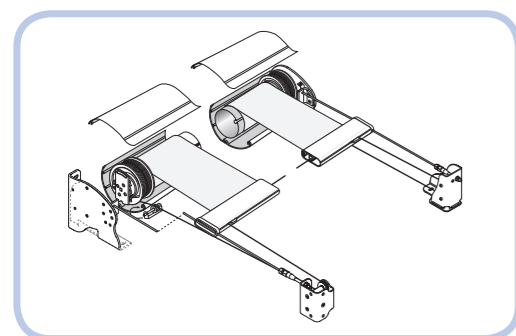

SÉRIE TESS™ 400

TESS 440™ STORE À GUIDAGE PAR CÂBLE

Fiable, universel et discret, avec coffre pour l'extérieur

COMMANDEZ ICI

AVANCÉE (MM)	LARGEUR (MM)		
	1150 - 2000	2001 - 3000	3001 - 4000
< 2000	1 851.65 €	2 096.55 €	2 338.00 €
2001 - 3000	1 948.30 €	2 244.75 €	2 538.00 €
3001 - 4000	2 136.40 €	2 481.30 €	2 834.90 €
4001 - 5300	2 261.70 €	2 673.95 €	contactez GD
5301 - 6500	2 377.30 €	2 851.80 €*	N/A

* max 16 m²