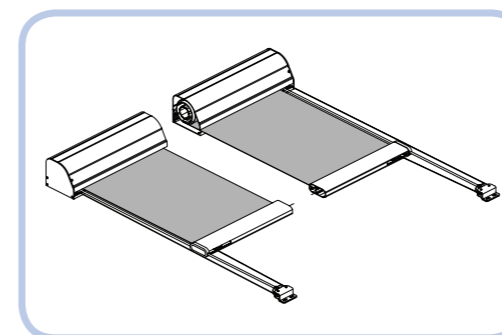

COMMANDEZ ICI

AVANCÉE (MM)	LARGEUR (MM)		
	650-1000	1001-2000	2001-3000
< 1500	1 514.60 €	1 657.20 €	1 827.10 €
1501 - 3000	1 591.60 €	1 797.40 €	2 030.70 €

TESS™ 600 STORE COMPACT SANS GUIDAGE

COMMANDEZ ICI