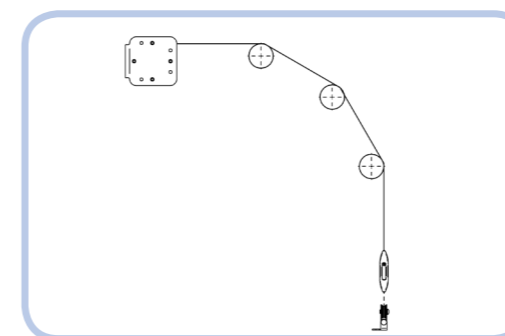

TESS 400™ STORE EXTÉRIEUR SANS GUIDAGE

Se déploie librement sur les surfaces incurvées à l'extérieur

COMMANDEZ ICI

AVANCÉE (MM)	LARGEUR (MM)		
	1150 - 2000	2001 - 3000	3001 - 4000
< 2000	1 731.60 €	1 970.20 €	2 200.70 €
2001 - 3000¹	1 981.20 €	2 314.70 €	2 670.60 €
3001 - 4000²	2 230.20 €	2 659.20 €	3 140.55 €
4001 - 5300²	2 355.50 €	2 851.85 €	contactez GD
5301 - 6500²	2 471.20 €	3 029.70 €*	N/A

* max 16 m²

¹ ou ² nombre de rouleaux fous