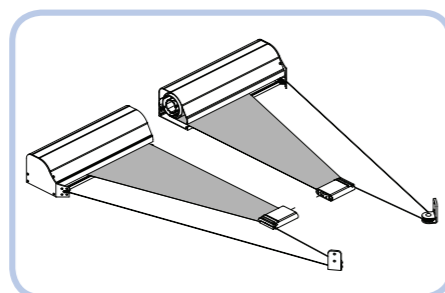

AVANCÉE (MM)	LARGEUR (MM)		
	650-1000	1001-2000	2001-3000
< 1500	1 551.10 €	1 690.50 €	1 854.90 €
1501 - 3000	1 609.95 €	1 812.55 €	2 040.00 €

En raison des complexités liées à la conception de systèmes TESS™ 601/602 sur mesure, une assistance technique peut être nécessaire (service payant). Veuillez nous contacter pour un devis si nécessaire.

L'installation doit être effectuée par un technicien formé par Guthrie Douglas afin d'assurer la garantie. Voir page 2 pour plus de détails.