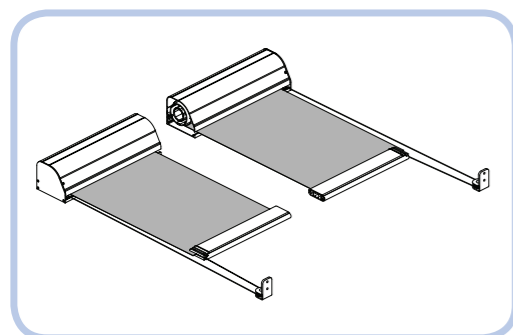

TESS™ 600/640/601/602

TESS™ 640 STORE COMPACT À GUIDAGE PAR CÂBLE

COMMANDEZ ICI

AVANCÉE (MM)	LARGEUR (MM)		
	650-1000	1001-2000	2001-3000
< 1500	1 514.60 €	1 657.20 €	1 827.10 €
1501 - 3000	1 591.60 €	1 797.40 €	2 030.70 €