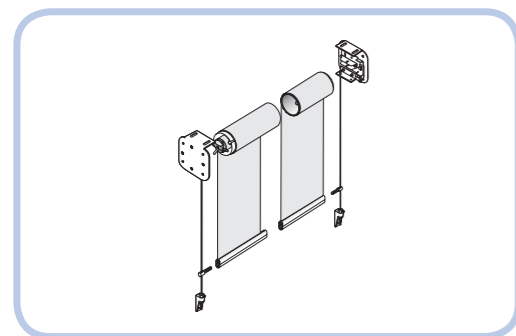

SÉRIE TESS™ 300

TESS 312™ SYSTÈME VERTICAL POUR L'INTÉRIEUR

Store vertical à très grande envergure

COMMANDEZ ICI

Toile screen standard

AVANCÉE (MM)	LARGEUR (MM)			
	970 - 1500	1501 - 2500	2501 - 3500	3501 - 5000
< 3000	1 888.65 €	2 381.65 €	2 635.65 €	3 173.75 €
3001-4500	2 078.65 €	2 698.65 €	3 078.65 €	3 806.75 €
4501-6000	2 268.65 €	3 014.65 €	3 521.65 €	4 439.75 €
6001-7000	2 395.65 €	3 225.65 €	3 816.65 €	4 861.75 €
7001-8000	2 521.65 €	3 436.65 €	4 111.65 €	5 283.75 €
8001-9000	2 648.65 €	3 647.65 €	4 407.65 €	5 705.75 €
9001-10000	2 774.65 €	3 858.65 €	4 702.65 €	6 127.75 €
10001-11000	2 901.65 €	4 069.65 €	4 997.65 €	6 549.75 €
11001-12000	3 027.65 €	4 280.65 €	5 293.65 €	6 971.75 €

Toile screen spéciale ou opaque

AVANCÉE (MM)	LARGEUR (MM)			
	970 - 1500	1501 - 2500	2501 - 3500	3501 - 5000
< 3000	2 052.65 €	2 655.65 €	3 017.65 €	3 720.75 €
3001-4500	2 324.65 €	3 108.65 €	3 651.65 €	4 626.75 €
4501-6000	2 596.65 €	3 561.65 €	4 285.65 €	5 532.75 €
6001-7000	2 777.65 €	3 863.65 €	4 708.65 €	6 136.75 €
7001-8000	2 958.65 €	4 165.65 €	5 131.65 €	6 740.75 €
8001-9000	3 139.65 €	4 467.65 €	5 554.65 €	7 344.75 €
9001-10000	3 321.65 €	4 769.65 €	5 977.65 €	7 948.75 €
10001-11000	3 502.65 €	5 071.65 €	6 399.65 €	8 552.75 €
11001-12000	3 683.65 €	5 373.65 €	6 822.65 €	9 156.75 €

L'installation doit être effectuée par un technicien formé par Guthrie Douglas afin d'assurer la garantie. Voir page 2 pour plus de détails.