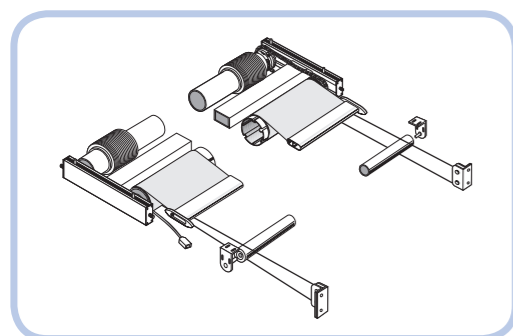

TESS™ 200

TESS™ 200 SYSTÈME INTÉRIEUR POUR COUVRIR DE GRANDES SURFACE

Store à toile tendue, robuste et fiable

COMMANDEZ ICI

Toile screen standard

AVANCÉE (MM)	LARGEUR (MM)		
	1300-2000	2001-3000	3001-4000
< 6000¹	4 898.10 €	5 793.75€	6 723.15 €
6000-8000²	5 405.00 €	6 522.00 €	7 702.05 €
8001-10000²	5 760.00 €	7 054.00 €	8 411.05 €
10001-12000³	6 266.95 €	7 781.35 €	9 389.95 €
12001-14000⁴	6 967.50 €	8 722.35 €	10 595.50 €
14001-16000⁴	7 322.60 €	9 254.35 €	10 950.50 €*
16001-18000⁵	7 829.55 €	9 981.65 €	11 219.40 €*

* max 60m²

^{1 2 3 4} ou ⁵ nombre de rouleaux fous

Toile screen spéciale ou opaque

AVANCÉE (MM)	LARGEUR (MM)		
	1300-2000	2001-3000	3001-4000
< 6000¹	5 357.10 €	6 482.75 €	7 641.15 €
6000-8000²	6 017.00 €	7 440.00 €	8 925.05 €
8001-10000²	6 524.00 €	8 201.00 €	9 940.05 €
10001-12000³	7 184.95 €	9 158.30 €	11 224.95 €
12001-14000⁴	8 038.60 €	10 328.35 €	12 737.50 €
14001-16000⁴	8 545.60 €	11 089.35 €	13 244.50 €*
16001-18000⁵	9 206.55 €	12 046.65 €	13 513.40 €*

* max 60m²

^{1 2 3 4} ou ⁵ nombre de rouleaux fous

L'installation doit être effectuée par un technicien formé par Guthrie Douglas afin d'assurer la garantie. Voir page 2 pour plus de détails.