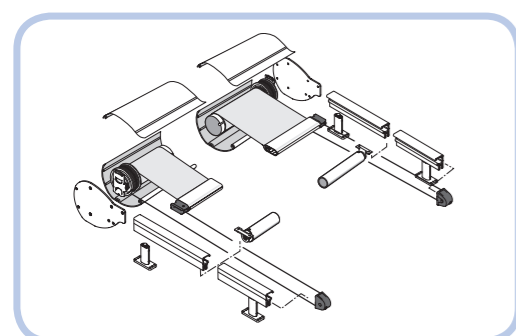

TESS 420™ STORE EXTÉRIEUR SUR COULISSES

Charge minimale transmise à la structure

COMMANDEZ ICI

AVANCÉE (MM)	LARGEUR (MM)		
	1150 - 2000	2001 - 3000	3001 - 4000
< 2000	2 025.20 €	2 287.70 €	2 542.90 €
2001 - 3000	2 176.70 €	2 490.80 €	2 797.80 €
3001 - 4000¹	2 454.20 €	2 851.50 €	3 243.40 €
4001 - 5300¹	2 634.55 €	3 099.00 €	contactez GD
5301 - 6500¹	2 804.95 €	3 331.75 €*	N/A

*max 16 m²

¹ nombre de rouleaux fous

L'installation doit être effectuée par un technicien formé par Guthrie Douglas afin d'assurer la garantie. Voir page 2 pour plus de détails.