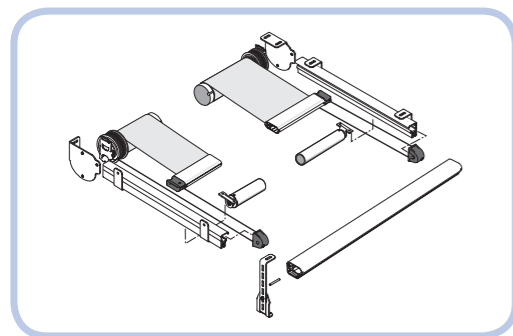

TESS™ 120 STORE INTÉRIEUR SUR COULISSES

Charge minimale transmise à la structure

COMMANDEZ ICI

AVANCÉE (MM)	LARGEUR (MM)		
	1150-2000	2001-3000	3001-4000
< 2000	1 704.10 €	1 906.15 €	2 106.30 €
2001 - 3000	1 853.50 €	2 107.10 €	2 359.00 €
3001 - 4000¹	2 118.35 €	2 453.60 €	2 806.25 €
4001 - 5300¹	2 296.40 €	2 698.85 €	contactez GD
5301 - 6500¹	2 464.80 €	2 929.40 €*¹	N/A

* max 16 m²

¹ nombre de rouleaux fous

L'installation doit être effectuée par un technicien formé par Guthrie Douglas afin d'assurer la garantie. Voir page 2 pour plus de détails.