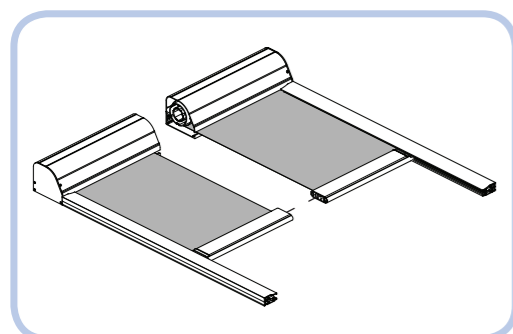

TESS™ 660

TESS™ 660 STORE ZIP À TOILE TENDUE POUR OCCULTATION TOTALE

Système sans fente de lumière

COMMANDEZ ICI

Système TESS™ 660 avec 1 coffre

AVANCÉE (MM)	LARGEUR (MM)		
	650-1000	1001-2000	2001-3000
<1500	1 709.55 €	1 852.10 €	2 004.10 €
1501-3000	1 840.50 €	2 060.20 €	2 270.40 €
3001-4500*	1 971.40 €	2 258.80 €	2 536.70 €**

* grand coffre voir fiche technique TESS™ 660L

** installation horizontale : TESS™660L largeur max.=2500mm

Système double TESS™660 avec 2 coffres (1 à chaque bout)

AVANCÉE (MM)	LARGEUR (MM)		
	650-1000	1001-2000	2001-3000
4501-6000	2 867.40 €	3 239.40 €	3 701.90 €
6001-9000*	3 135.40 €	3 643.00 €	4 244.25 €**

* grand coffre voir fiche technique TESS™ 660L

** installation horizontale : TESS™660L largeur max.=2500mm

L'installation doit être effectuée par un technicien formé par Guthrie Douglas afin d'assurer la garantie. Voir page 2 pour plus de détails.