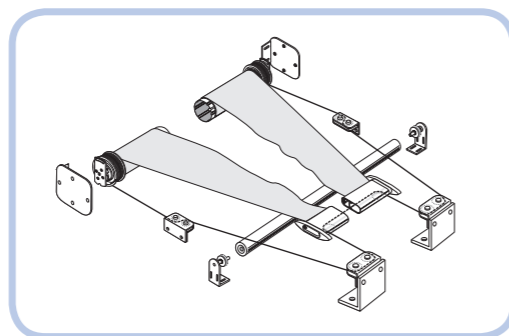

SYSTÈMES COMPLÉMENTAIRES

Voici des stores supplémentaires de notre portfolio.
Veuillez contacter notre équipe de vente pour obtenir un devis.

TESS™ 101 ET TESS™ 102

Stores triangulaires et trapézoïdales pour applications internes

- Avancée ≤ 6500 mm
- Largeur ≤ 4000 mm
- Superficie ≤ 16 m²

PIÈCES DÉTACHÉES

Le tarif pour les pièces détachées et le bon de commande correspondant sont téléchargeables **ici**. Les pièces détachées peuvent être expédiées le jour même ou selon disponibilité expédiées le lendemain après réception de la commande.