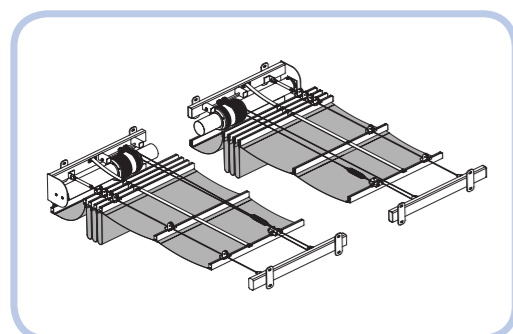

TESS™ 512

TESS 512™ SYSTÈME VÉLUM (PERGOLA) POUR L'INTÉRIEUR OU L'EXTÉRIEUR

Protection solaire pour terrasses et atriums

COMMANDEZ ICI

Toile screen standard

AVANCÉE (MM)	LARGEUR (MM)			
	2000-3000	3001-4000	4001-5000	5001-6000
< 5000	5 927.55 €	7 594.00 €	7 969.00 €	8 344.00 €
5001-7000	6 741.50 €	8 703.50 €	9 228.50 €	9 752.50 €
7001-9000	7 555.50 €	9 813.00 €	10 487.00 €	11 162.00 €
9001-11000	9 005.40 €	11 658.30 €	12 483.30 €	13 308.30 €
11001-13000	10 455.50 €	13 727.75 €	14 702.75 €	15 677.75 €
13001-15000	11 268.40 €	14 837.30 €	15 962.30 €	17 086.30 €
15001-17000	12 082.40 €	15 946.80 €	17 220.80 €	18 495.80 €
17001-18000	12 489.40 €	16 501.55 €	17 850.55 €	19 200.55 €

Les prix incluent la toile et 1 barre de charge intermédiaire par ml d'avancée. Tarif valable pour projets <= 2 systèmes. Pour tout autre projet, contactez sales@guthriedouglas.com.

En cas d'application extérieure, ajoutez 185 € de supplément de galvanisation.

Toile screen spéciale ou opaque

AVANCÉE (MM)	LARGEUR (MM)			
	2000-3000	3001-4000	4001-5000	5001-6000
< 5000	6 412.55 €	8 241.00 €	8 778.00 €	9 314.00 €
5001-7000	7 420.50 €	9 609.50 €	10 360.50 €	11 111.50 €
7001-9000	8 428.50 €	10 977.00 €	11 943.00 €	12 909.00 €
9001-11000	10 072.40 €	13 082.30 €	14 262.30 €	15 443.30 €
11001-13000	11 716.50 €	15 409.75 €	16 805.75 €	18 200.75 €
13001-15000	12 724.40 €	16 778.30 €	18 388.30 €	19 998.30 €
15001-17000	13 732.40 €	18 146.80 €	19 970.80 €	21 795.80 €
17001-18000	14 236.40 €	18 830.55 €	20 762.55 €	22 694.55 €

Les prix incluent la toile et 1 barre de charge intermédiaire par ml d'avancée. Tarif valable pour projets <= 2 systèmes. Pour tout autre projet, contactez sales@guthriedouglas.com.

En cas d'application extérieure, ajoutez 185 € de supplément de galvanisation.

L'installation doit être effectuée par un technicien formé par Guthrie Douglas afin d'assurer la garantie. Voir page 2 pour plus de détails.