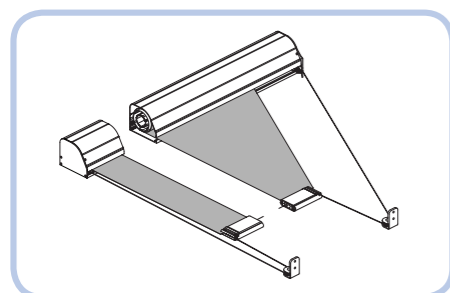

TESS™ 601/602 STORE TRIANGULAIRE / TRAPÉZOÏDAL

COMMANDEZ ICI