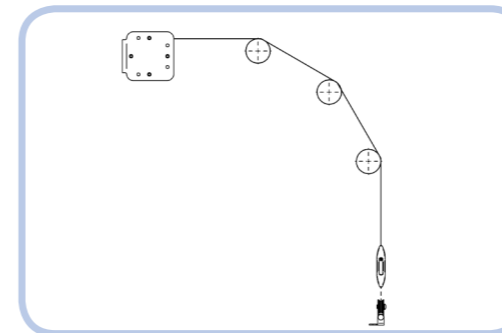

TESS™ 100 STORE INTÉRIEUR SANS GUIDAGE

Se déploie librement sur les surfaces incurvées

COMMANDEZ ICI

AVANCÉE (MM)	LARGEUR (MM)		
	1150-2000	2001-3000	3001-4000
< 2000	1 622.55 €	1 892.65 €	2 001.35 €
2001 - 3000¹	1 872.10 €	2 237.15 €	2 471.25 €
3001 - 4000²	2 121.20 €	2 581.61 €	2 941.20 €
4001 - 5300²	2 246.50 €	2 774.30 €	contactez GD
5301 - 6500²	2 362.10 €	2 952.10 €*¹	N/A

* max 16 m²

¹ ou ² nombre de rouleaux fous